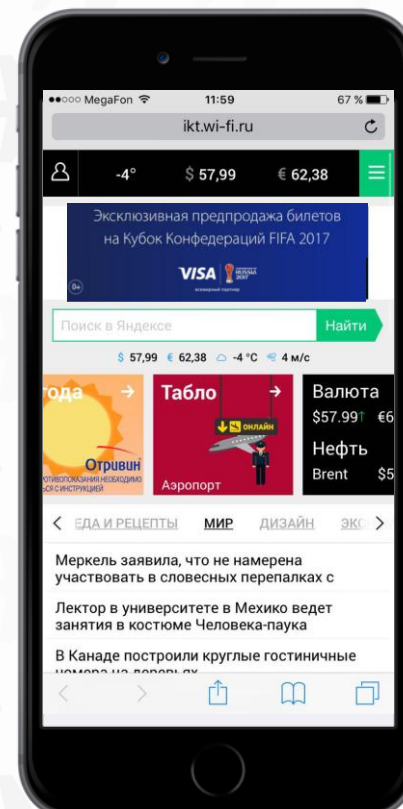

Пакет “Аэропорты”

Обеспечивает непрерывный контакт пользователя с брендом рекламодателя на протяжении всего процесса подключения к сети Wi-Fi в аэропорте.

Шаг 1. Пользователь выбирает нужную сеть из списка доступных. Например, **VISA_FREE**.

Шаг 2. Переходит на страницу авторизации, брендированную рекламодателем

Шаг 3. Видит полноэкранный или видео баннер

Шаг 4. Редирект на стартовую страницу Wi-Fi.ru, оформленную в стиле рекламодателя

Медийные форматы

Брендинг

Страница авторизации

Полноэкранный баннер

Видео или графический

Баннер на портале

320*100

Специальные форматы

**Доступно брендование SSID сети
(кастомизированное название)**

Каждый пользователь, который будет искать доступные Wi-Fi сети увидит бренд.

Количество контактов = проникновение * пассажиропоток * 1,15,
где 1,15 – средний коэффициент просмотра страницы доступных сетей