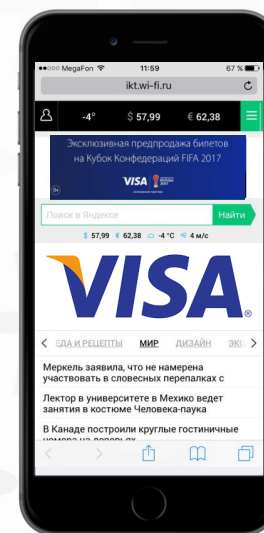

Пакет “Аэропорты”

Обеспечивает непрерывный контакт пользователя с брендом рекламодателя на протяжении всего процесса подключения к сети Wi-Fi в аэропорте.

Шаг 1. Пользователь выбирает нужную сеть из списка доступных. Например, **VISA_FREE**.