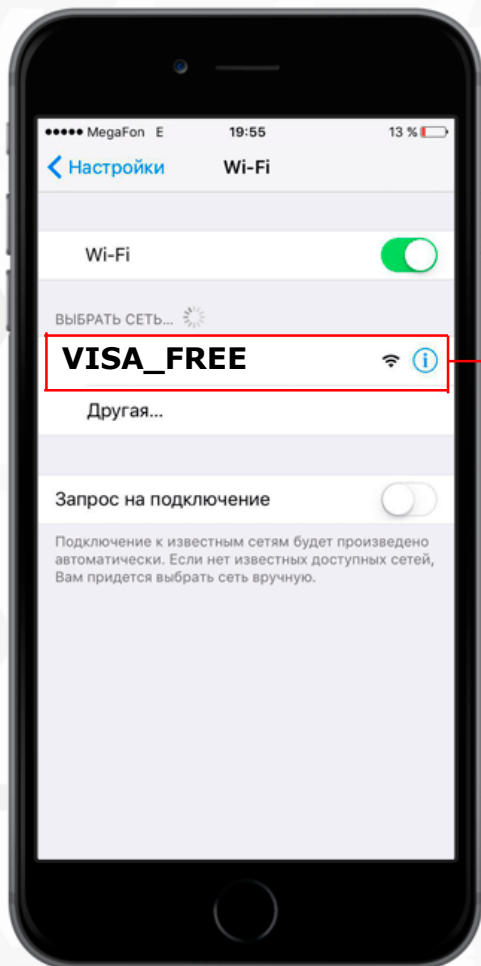

Пакет “Аэропорты”

Обеспечивает непрерывный контакт пользователя с брендом рекламодателя на протяжении всего процесса подключения к сети Wi-Fi в аэропорте.

Шаг 1. Пользователь выбирает нужную сеть из списка доступных. Например, **VISA_FREE**.

Шаг 2. Переходит на страницу авторизации, брендированную рекламодателем

Шаг 3. Видит полноэкранный или видео баннер

Шаг 4. Редирект на стартовую страницу Wi-Fi.ru, оформленную в стиле рекламодателя

Медийные форматы

Брендинг

Страница авторизации

Полноэкранный баннер

Видео или графический

Баннер на портале

320*100

Специальные форматы

**Доступно брендование SSID сети
(кастомизированное название)**

Каждый пользователь, который будет искать доступные Wi-Fi сети увидит бренд.

Количество контактов = проникновение * пассажиропоток * 1,15,
где 1,15 – средний коэффициент просмотра страницы доступных сетей