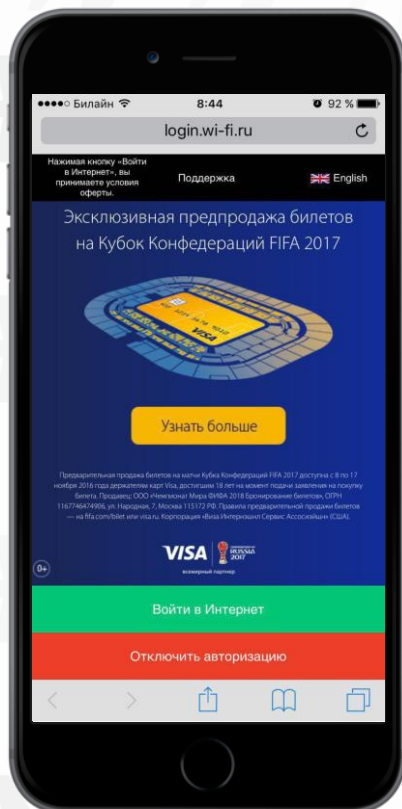

Медийные форматы

Брендинг

Страница авторизации