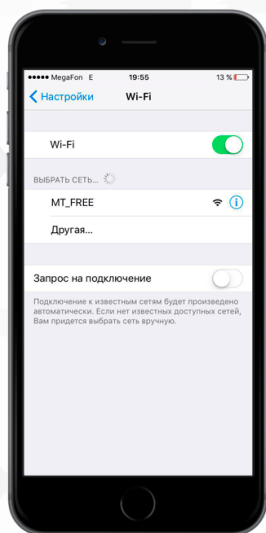

Возможности сети Wi-Fi в аэропортах

Локации и прогнозы

Запущены

Омск	Новосибирск	Мурманск	Симферополь
Хабаровск	Уфа	Анапа	Тюмень
Геленджик	Иркутск	Волгоград	Краснодар
Мин. воды	Казань	Самара	Владивосток

Планируется запуск в 2018г.

Пакет “Аэропорты”

Обеспечивает непрерывный контакт пользователя с брендом рекламодателя на протяжении всего процесса подключения к сети Wi-Fi в аэропорте.

Шаг 1. Пользователь выбирает нужную сеть из списка доступных. Например, **VISA_FREE**.

Шаг 2. Переходит на страницу авторизации, брендированную рекламодателем

Шаг 3. Видит полноэкранный или видео баннер

Шаг 4. Редирект на стартовую страницу Wi-Fi.ru, оформленную в стиле рекламодателя

Медийные форматы